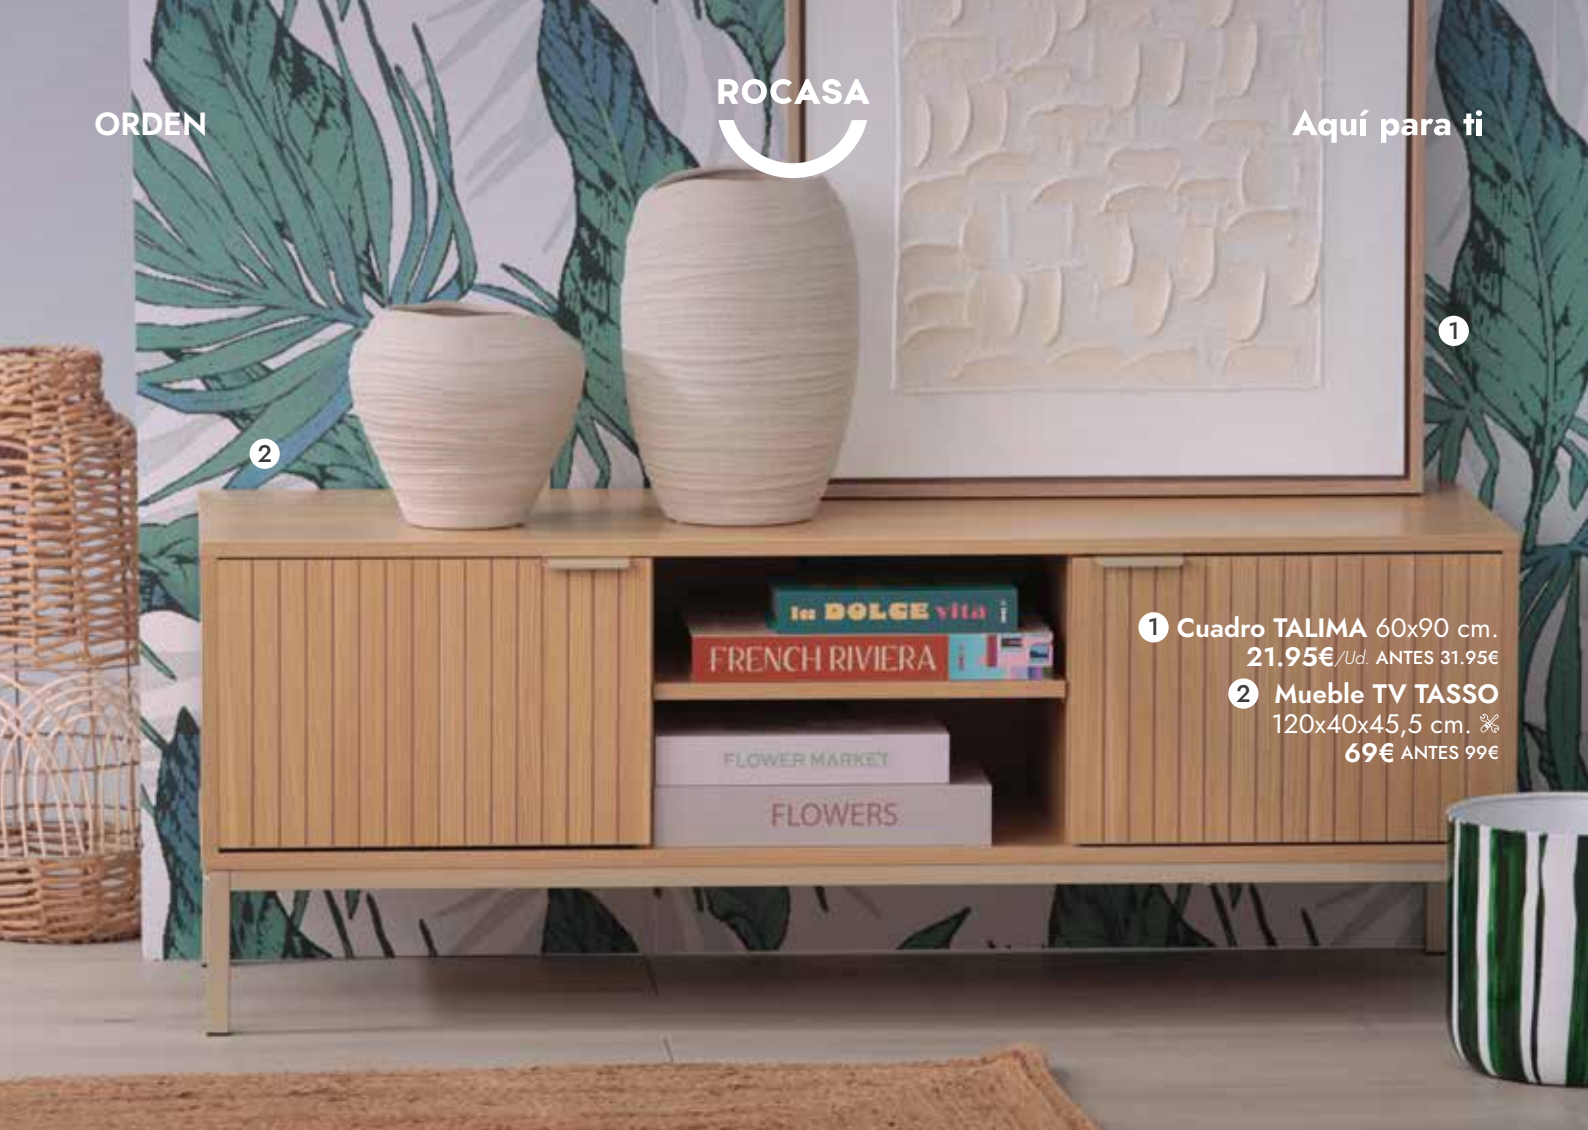

# ORDEN

Aquí para ti

ROCASA

- 1 Cuadro TALIMA 60x90 cm.  
21.95€/Ud. ANTES 31.95€
- 2 Mueble TV TASSO  
120x40x45,5 cm. ✂  
69€ ANTES 99€

ANTES 69.95€  
**48.95€** ✂  
Mesa centro TASSO  
100x50x40 cm.

ANTES 89.95€  
**62.95€** ✂  
Consola TASSO  
80x35x90 cm.